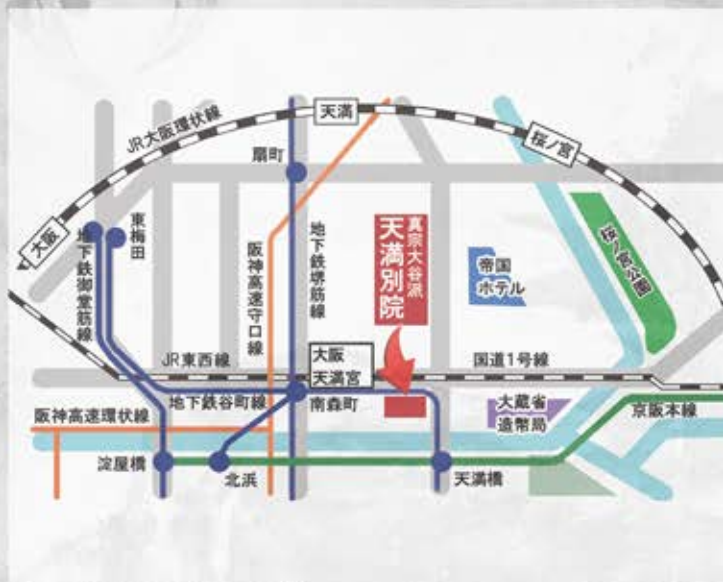

今遇うことを得たり』

帰敬式 (御門首執行)

午前十時

庭儀・参堂列

午後十二時半発進

御門首御親修

結願日中

午後一時半お勤め

稲垣 洋信 師

澤田 秀丸 師

宮部 渡 師

上場 顕雄 師

天満別院へは

JR東西線 「大阪天満宮 駅」
大阪市地下鉄「南森町 駅」
京阪電車 「天満橋 駅」

※法要期間中は(晨朝を除く)
周遊バスの運行を予定しております。
※お問い合わせは、天満別院まで。

大阪市北区東天満一丁目八番二十六号