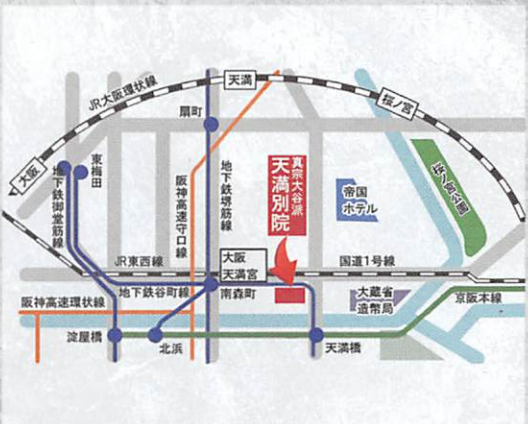

宗祖親鸞聖人

七百五十回御遠忌法要

十月二日

開基教如上人四百回忌併修

音楽法要

午後一時半お勤め

法話

圓徳寺住職

上場

顯雄 師

講題

『教如上人の生涯と別院』

十月三日

晨朝

午前七時

お勤め

法話

西稱寺住職

宮部

渡 師

講題

『地獄は一定すみかぞかし』

日中兼報徳会

午前十時

お勤め

結願速夜

午後一時半お勤め

法話

清澤寺前任職

澤田

秀丸 師

講題

『眞実の信心』

十月四日

結願晨朝

午前七時

お勤め

法話

長教寺

稲垣

洋信 師

講題

『遇いがたくして
今遇うことを得たり』

今遇うことを得たり』

帰敬式（御門首執行）

午前十時

参道列発進

午後十二時半

御門首御親修

午後一時半お勤め

結願日中

天満別院へは

JR東西線 「大阪天満宮 駅」

大阪市地下鉄「南森町 駅」

京阪電車 「天満橋 駅」

※法要期間中は（晨朝を除く）

周遊バスの運行を予定しております。

※お問い合わせは、天満別院まで。

大阪市北区東天満一丁目八番二十六号

電話

06 (6351) 3535

FAX

06 (6351) 3547