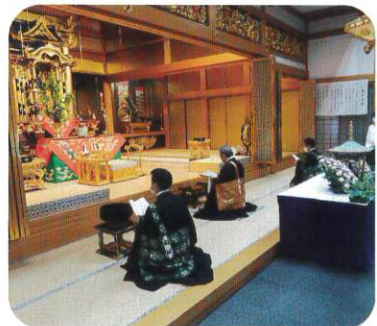

# 天満別院 花まつり

## 入場無料

2024年  
4月13日(土)  
13:00~16:00 灌仏(甘茶掛け)

NPO法人 縁遊-えんじょい  
野菜マルシェ

新鮮な国産野菜(約10品目)を特別価格で  
税込100円均一コーナー(キャベツ1玉など)

※売り切れ次第終了

- ・ご参拝いただいたお子様には、お土産をご用意しております!
- ・子供が遊べるブースもご用意しています!